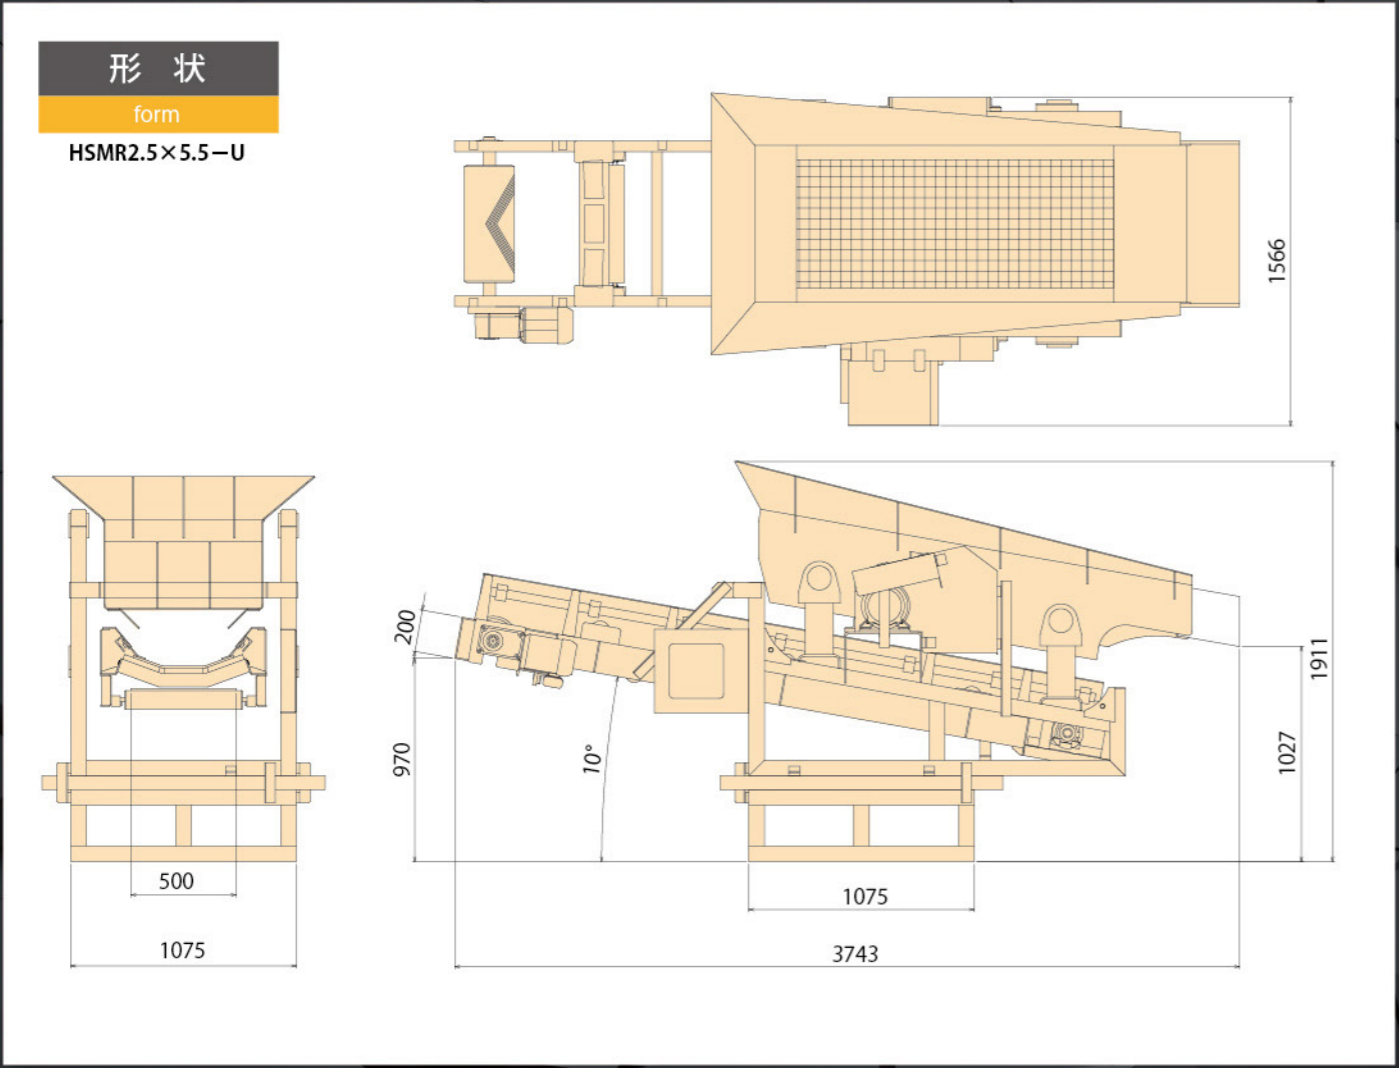

達人来る。

解体残渣を的確に篩分け、狭小現場でも威力を発揮!

PERFECT SCREEN MINCE KILLER

パーフェクトスクリーンミンチキラー HSMR-2/5×5/5-U

形状 form HSMR2.5×5.5-U

仕様 specification

型式	HSMR2.5×5.5-U
定格出力	3相 200V 3.7/1.5KW
サイズ	横 3743mm× 幅 1566mm× 高さ 1911mm
篩目開	任意
傾斜角度	10度