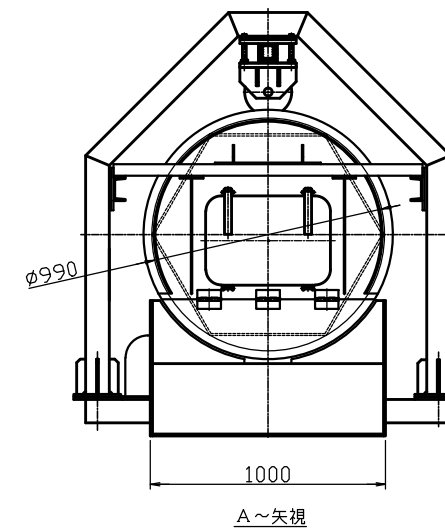

B~矢視

NO.	品名	材質	数量	重量	摘要		
納入先			DATE 2014 12/02	承認	設計	製図	
図名	トロンメル 外形図		SCALE 1:20	整番			△
 有限会社 林製作所				図番	HH261201-TA01 △		