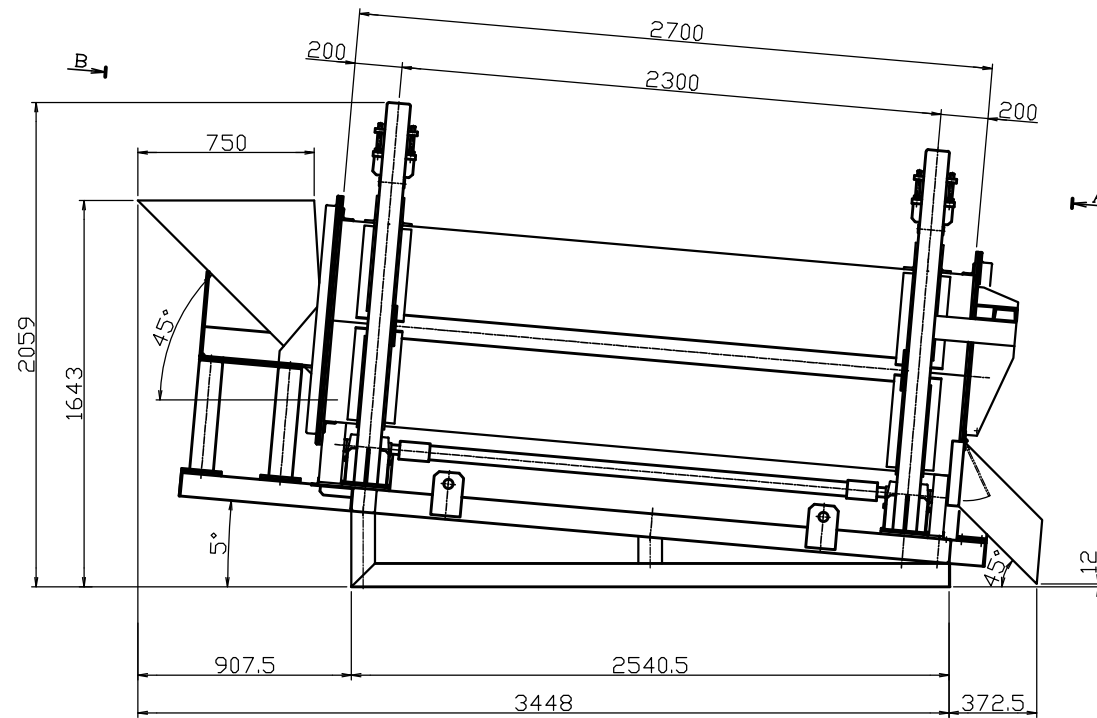

B~矢視

NO.	品名	材質	数量	重量	摘要		
納入先			DATE 2014 12/02	承認	設計	製図	
図名	トロンメル 外形図		SCALE 1:20	整番			△
 有限会社 林製作所				図番	HH261201-TA01 △		